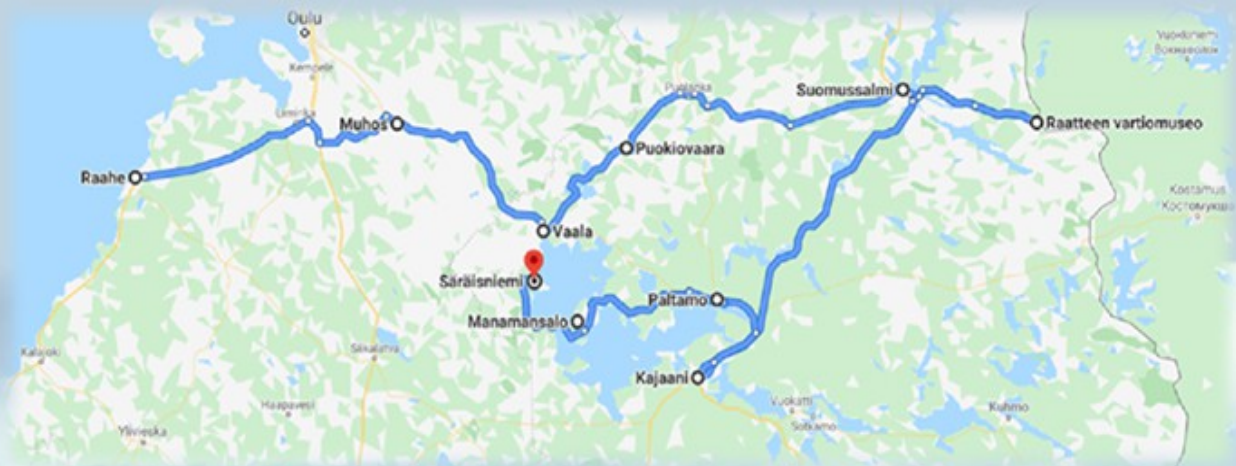

# ZETOR-MARSSI RAATTEENTIELLE

**22. - 26.7.20**

**Raahe - Muhos - Vaala - Puokiovaara - Puolanka - Suomussalmi -  
Raateen vartiomuseo -  
Kajaani - Paltamo - Manamansalo - Säräisniemi - Raahe**

**Lisätietoja:**